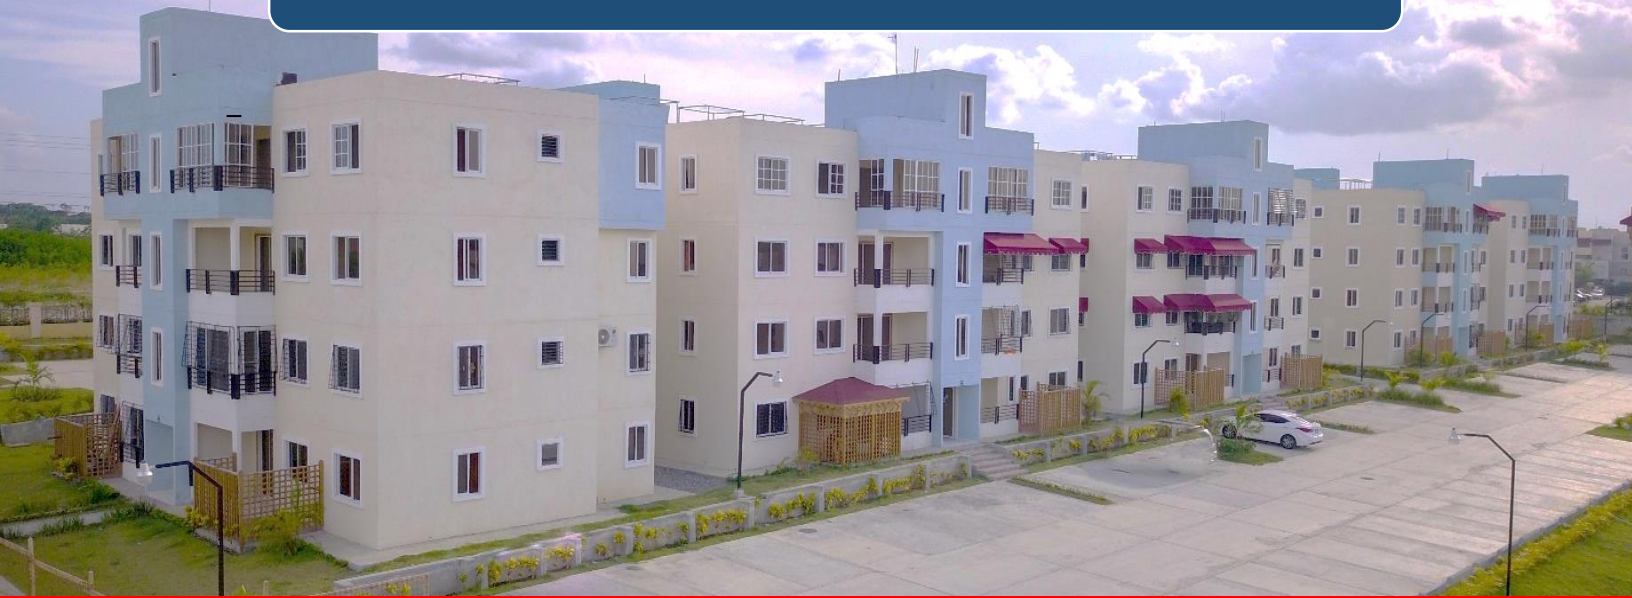

RESIDENCIAL JARDINES DEL ARROYO

COTIZACIÓN

Apartamento F 3er Piso 73 metros2

3 Habitaciones

2 Baños

1 Parqueo

Habitación principal con baño + closet
Sala, comedor, cocina, área de lavado

Tipo de Apartamento	Nivel	Precio	Inicial 10%*
F	3er nivel	RD\$3,285,000.00	RD\$328,500